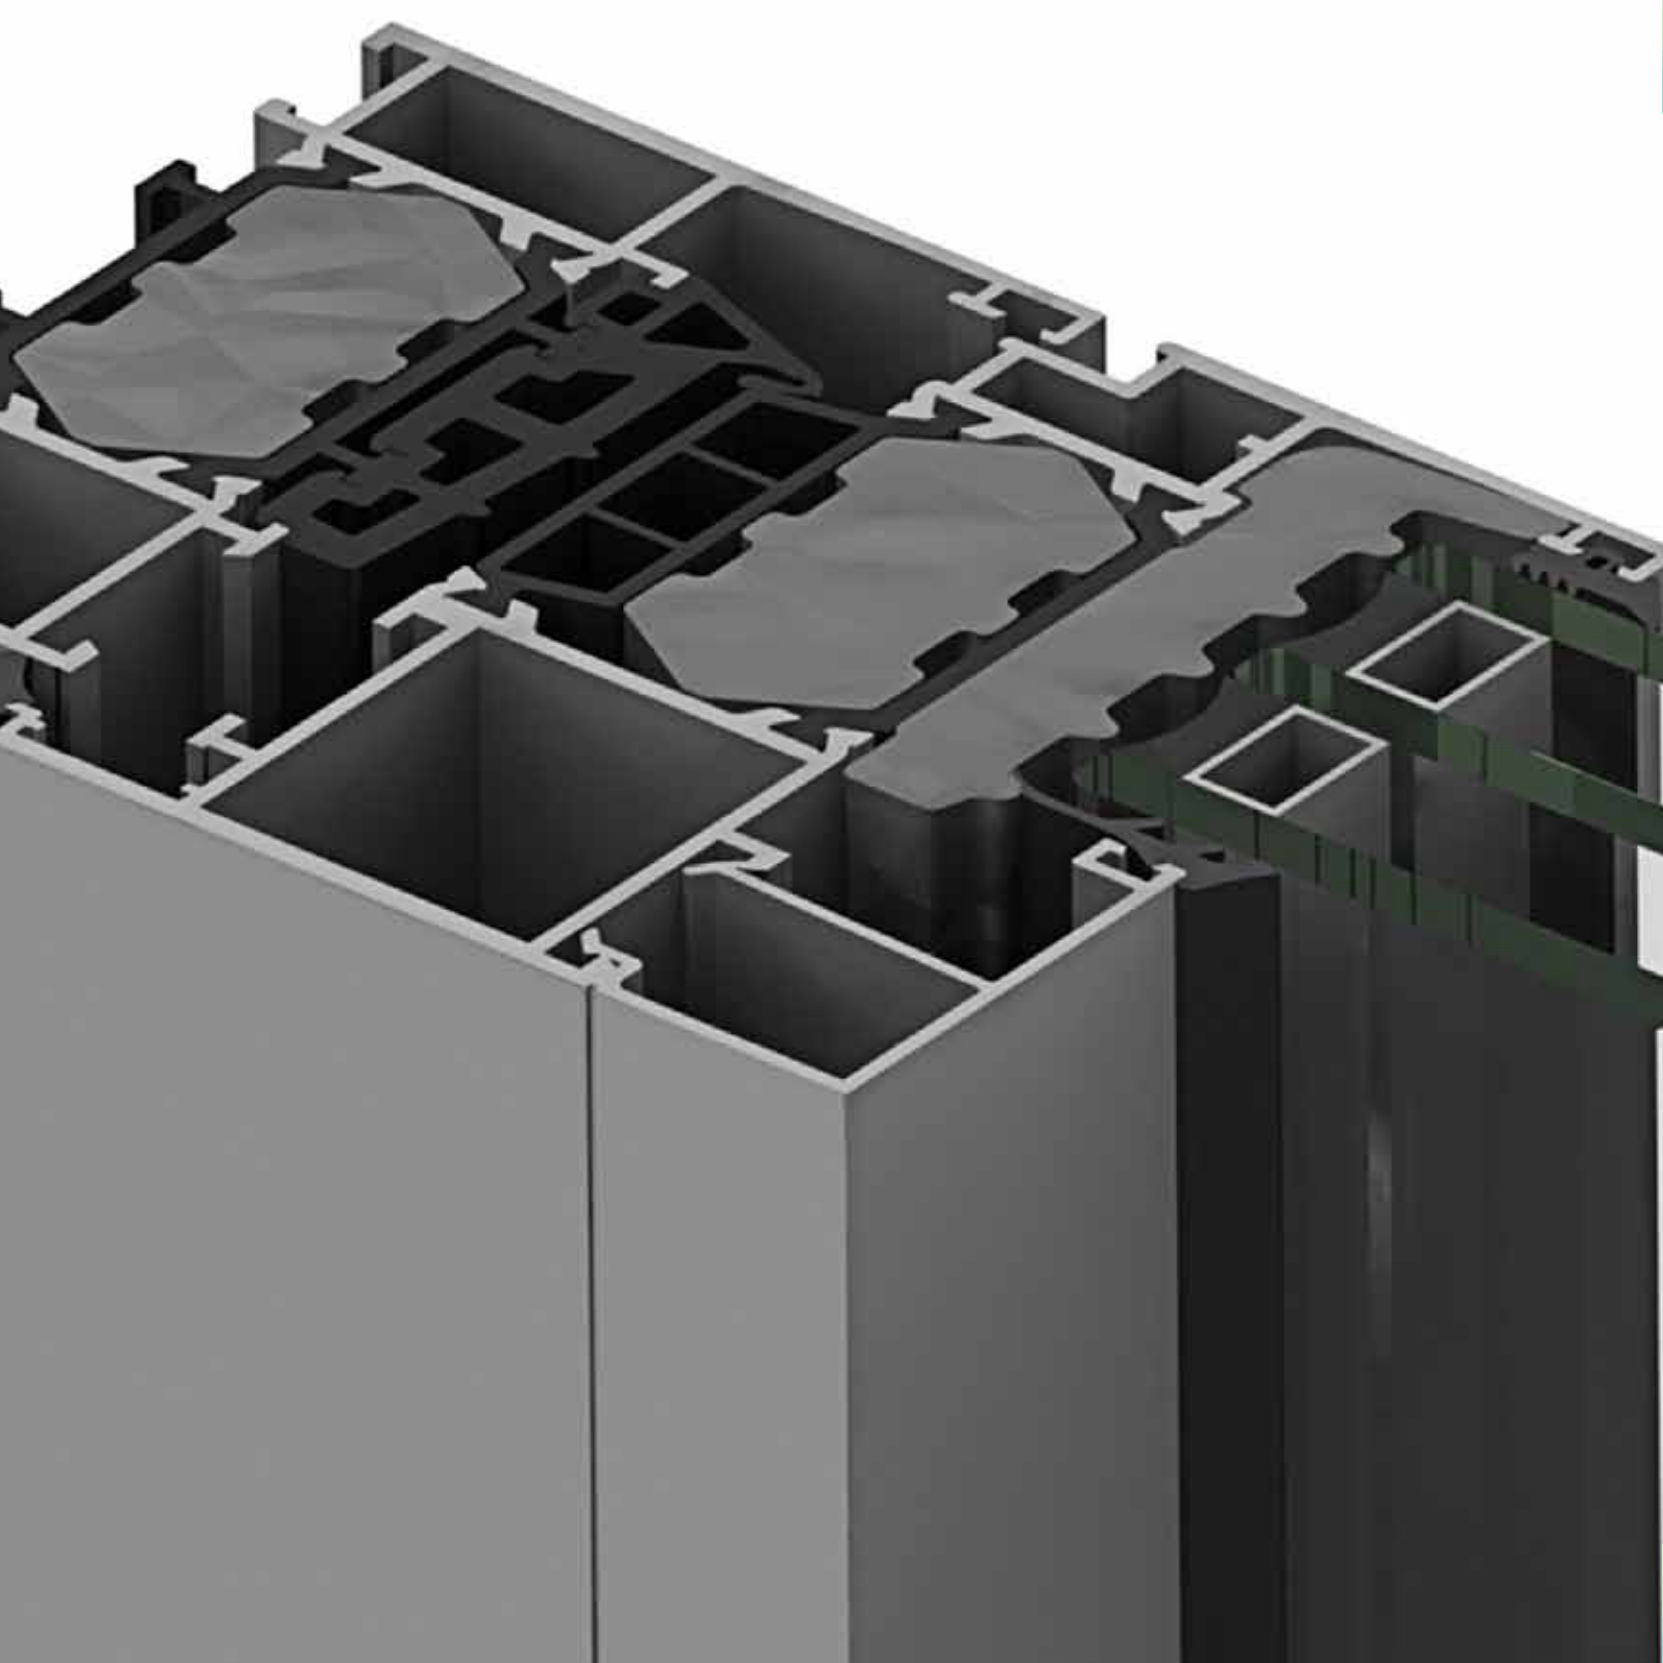

ÜRÜNLER/PRODUCTS

Polyamid Thermal Breaks

22 mm	24 mm	26 mm	32 mm	34 mm
 PA 22001	 PA 24001	 PA 26001	 PA 32002	 PA 34002
 PA 22002	 PA 24002	 PA 26002		 PA 34006
	 PA 24003			 PA 34007
	 PA 24004			 PA 34008
	 PA 24005			
	 PA 24006