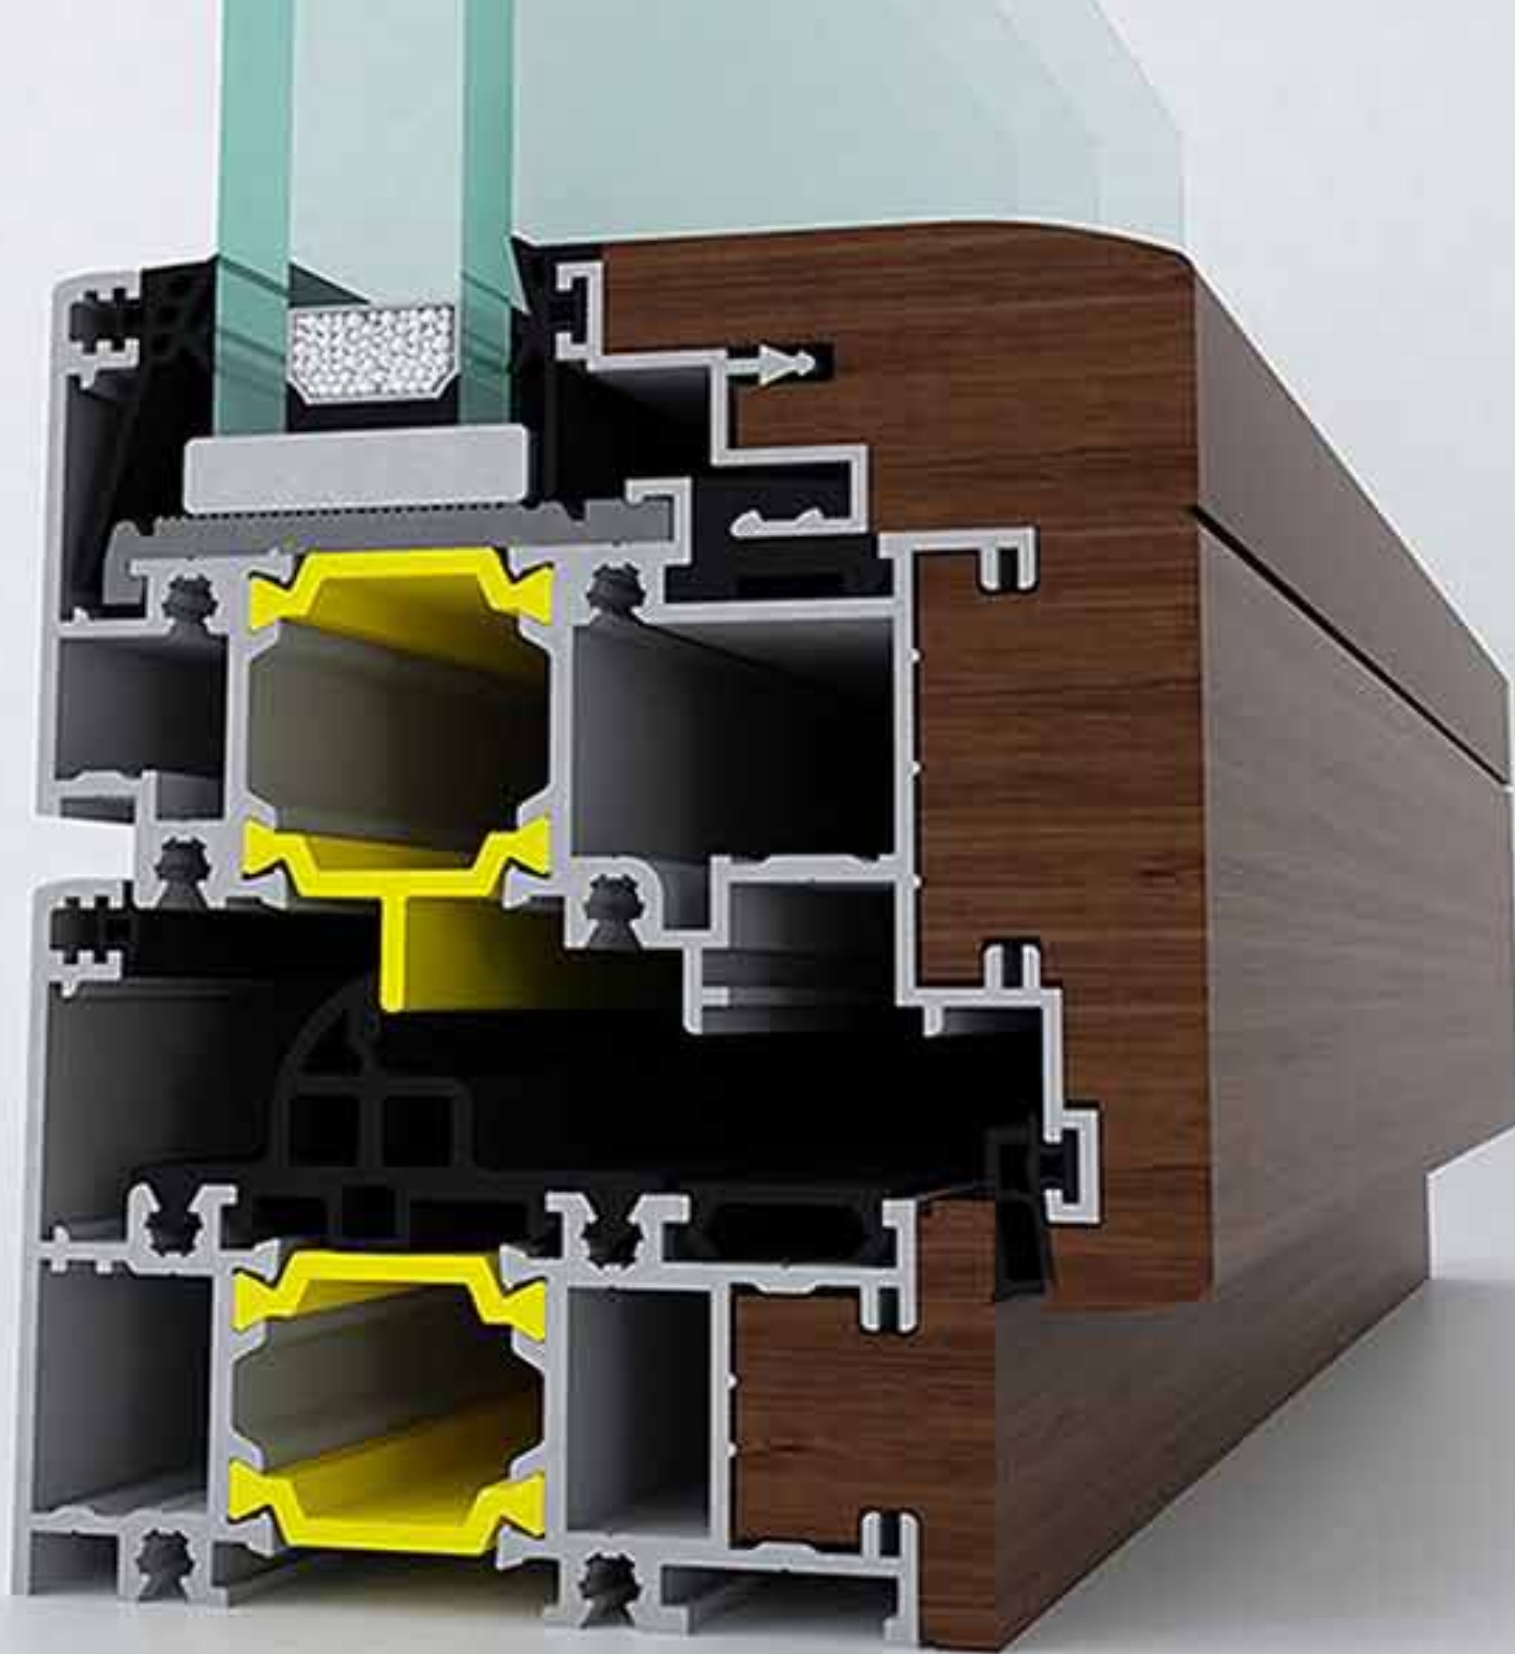

ÜRÜNLER/PRODUCTS Polyamid Thermal Breaks

12 mm	14,8 mm	16 mm	17,8 mm	18 mm	20 mm
 PA 12001	 PA 14801	 PA 16001	 PA 17801	 PA 18001	 PA 20001
 PA 12002	 PA 14802	 PA 16002	 PA 17802	 PA 18002	 PA 20002
	 PA 14803	 PA 16003		 PA 18003	 PA 20003
	 PA 14804			 PA 18004	 PA 20004
					 PA 20005